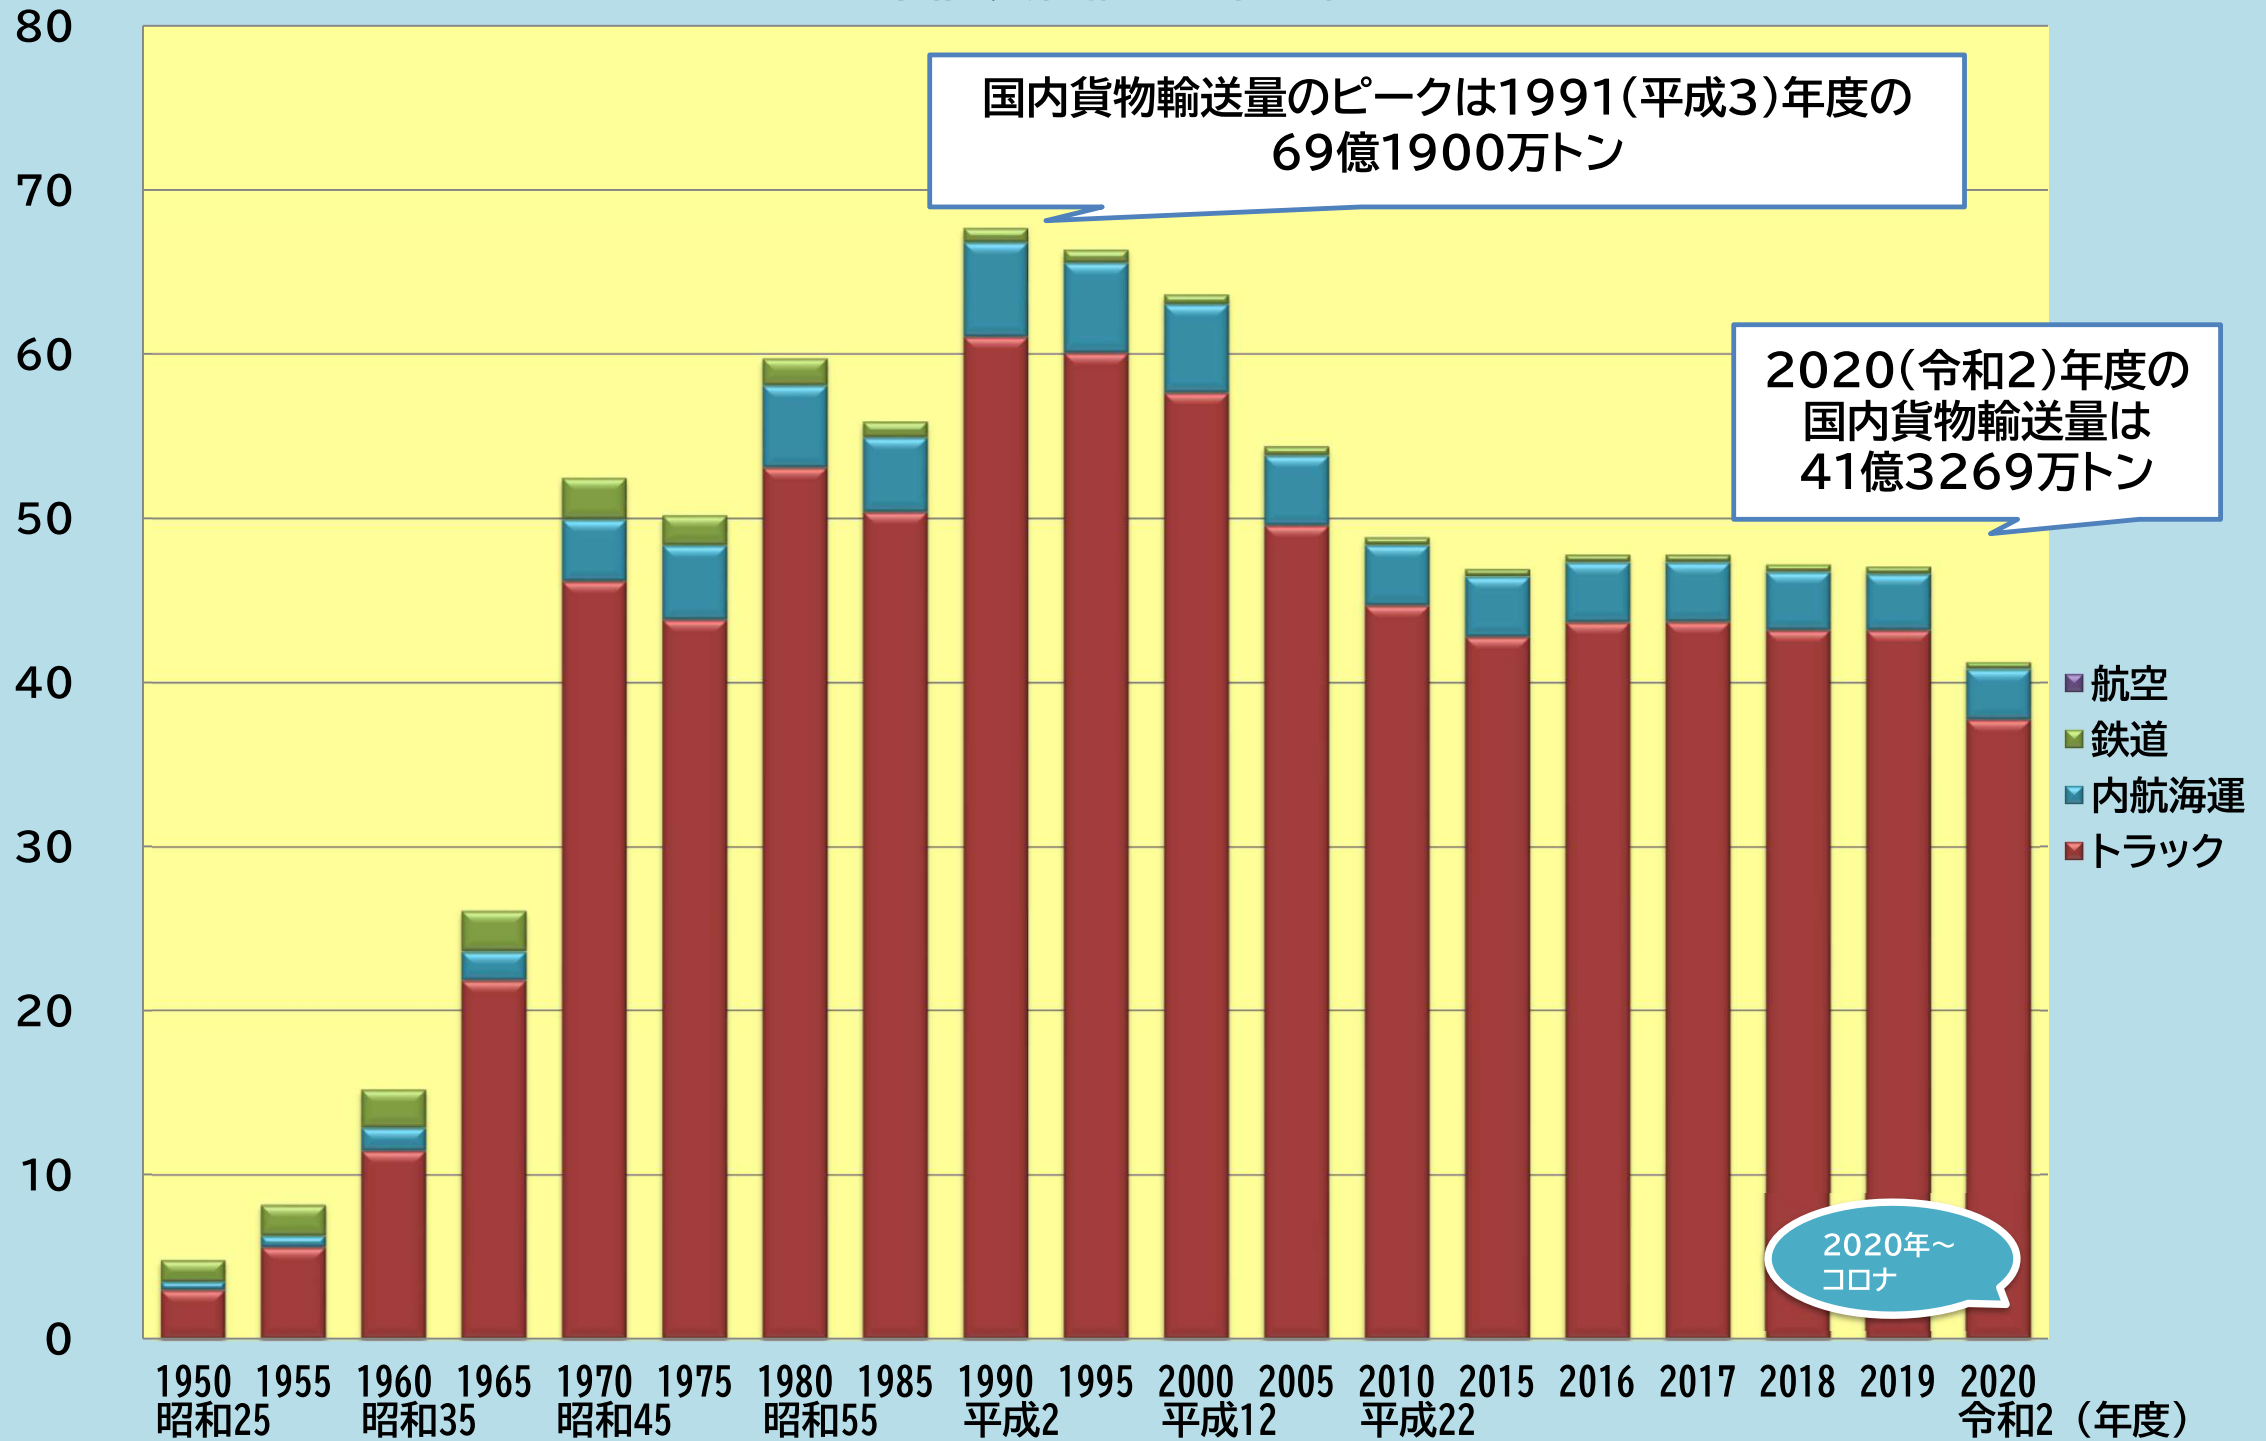

(単位:億トン)

国内貨物輸送量(トン)

国内貨物輸送量のピークは1991(平成3)年度の
69億1900万トン

2020(令和2)年度の
国内貨物輸送量は
41億3269万トン

2020年~
コロナ

- 航空
- 鉄道
- 内航海運
- トラック